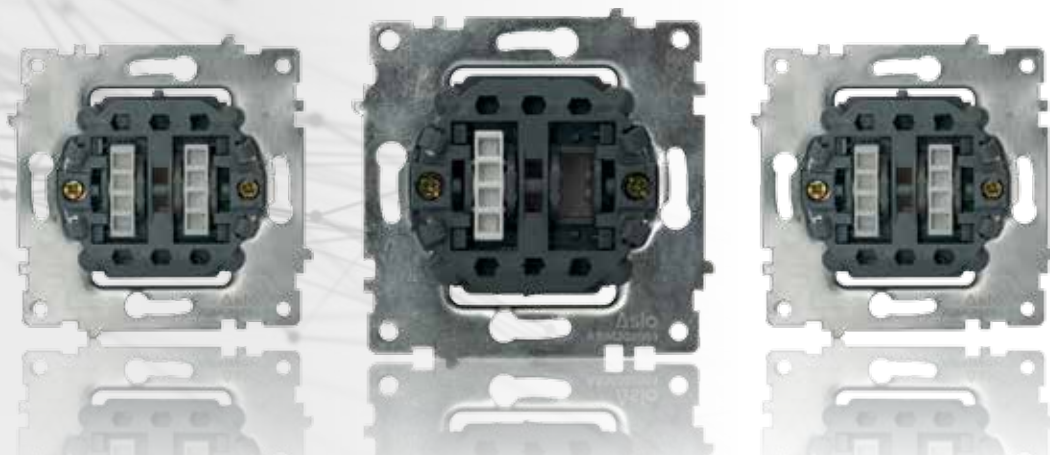

Aslo 
electric

Ligamos o seu mundo

SÉRIE EUROPA 2020

MARFIM

BRANCO

ALUMÍNIO

SÉRIE EUROPA 2020

A nova série **Europa 2020** surpreende pelo seu design intemporal, privilegiando uma geometria retilínea que se articula naturalmente com as tendências de arquitetura e decoração mais atuais, e uma oferta alargada de funcionalidades que respondem às principais necessidades dos dias de hoje.

UMA GAMA COMPLETA E VERSÁTIL.

- Espelhos simples, duplos, triplos e quádruplos que permitem uma instalação vertical ou horizontal, graças à sua forma quadrada retilínea e ao sistema de encaixe dos mecanismos.
- Branco, marfim e alumínio - 3 cores disponíveis que respondem às principais tendências de procura do mercado.
- 22 funções com mais de 60 combinações possíveis, garantem uma resposta às mais diversas necessidades.

SÉRIE
MECAN
2020

SÉRIE **MECAN 2020**

MECANISMOS PARA TECLAS

REF.	DESCRIÇÃO	EAN	UN.CX.
	ASM202011 Botão pressão basculante M 2020 10 A - 250 V	5604612669737	10
	ASM202013 Botão pressão (na) luminoso M 2020 10 A - 250 V	5604612669744	10
	ASM202001 Interruptor / comutador de escada M 2020 10 A - 250 V	5604612669799	10
	ASM202026 Comutador de escada luminoso M 2020 10 A - 250 V	5604612669805	10
	ASM202008 Comutador de escada duplo M 2020 10 A - 250 V	5604612669812	10
	ASM202005 Comutador de lustre M 2020 10 A - 250 V	5604612669751	10
	ASM202096 Comutador de lustre luminoso M 2020 10 A - 250 V	5604612669768	10
	ASM202007 Inversor de grupo M 2020 10 A - 250 V	5604612669829	10
	ASM202004 Interruptor duplo comando estores M 2020 10 A - 250 V	5604612669782	10
	ASM202009 Botão duplo comando estores M 2020 10 A - 250 V	5604612669775	10
	ASM202018 Variador de iluminação rotativo 600 W 230 V M 2020	5604612669874	8