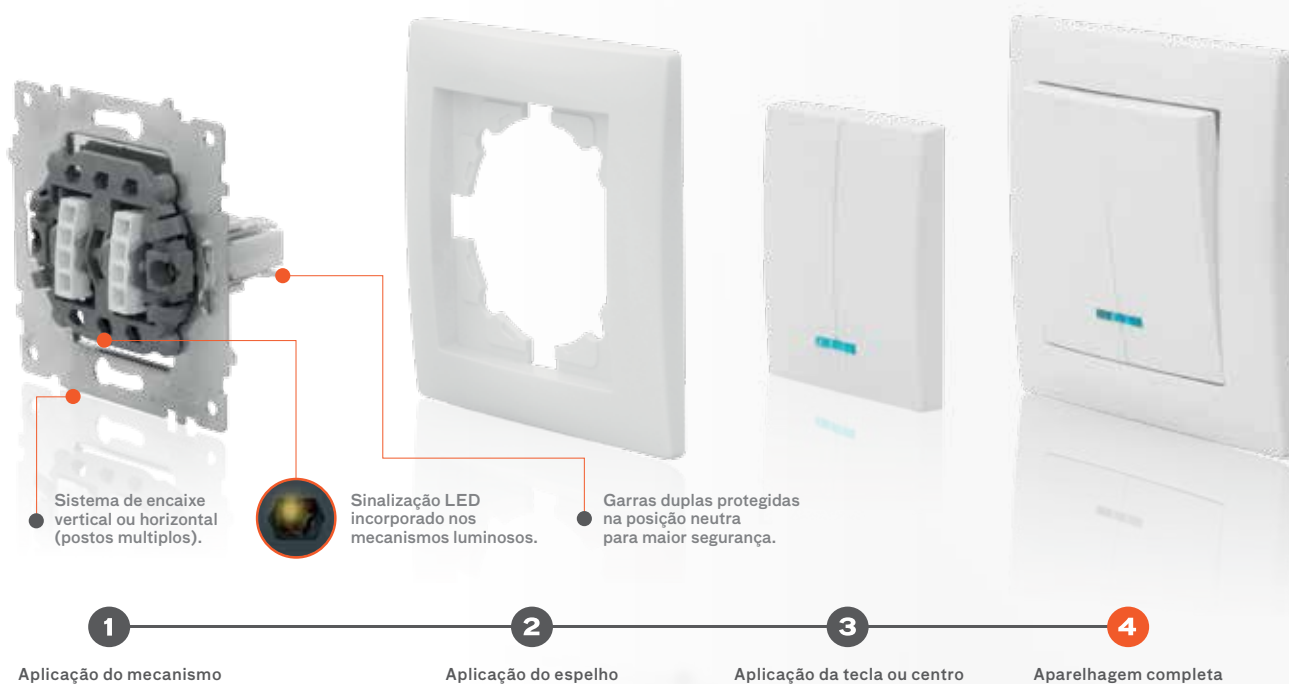

EMBALAGENS PRÁTICAS PARA DIFERENTES UTILIZAÇÕES

Criámos embalagens a pensar na funcionalidade, para clientes e instaladores.