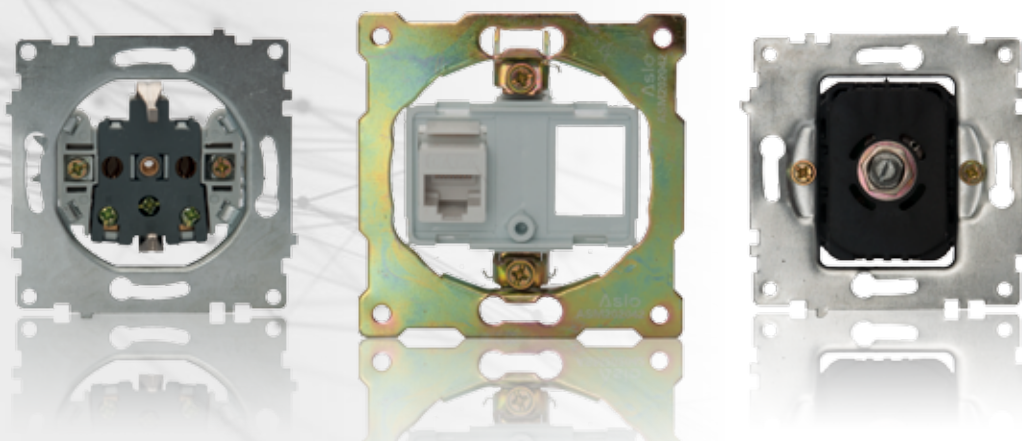

SÉRIE
MECAN
2020

SÉRIE **MECAN 2020**

| MECANISMOS PARA CENTROS

REF.	DESCRIÇÃO	EAN	UN. CX.
	ASM202016 Tomada simples 2 P M 2020 16 A - 250 V	5604612669843	10
	ASM202021 Tomada tipo schuko 2 P+T M 2020 16 A - 250 V	5604612669836	10
	ASM202023 Tomada mista schuko 2 P+T / 2 x USB M 2020	5604612669904	10
	ASM202042 Tomada 1 x RJ 45 cat. 6 UTP M 2020	5604612669850	10
	ASM202043 Tomada dupla 2 x RJ 45 cat. 6 UTP M 2020	5604612669867	10
	ASM202033 Tomada TV-R terminal 2400 MHZ M 2020	5604612669898	10
	ASM202034 Tomada TV-R passagem 2400 MHZ M 2020	5604612669881	10